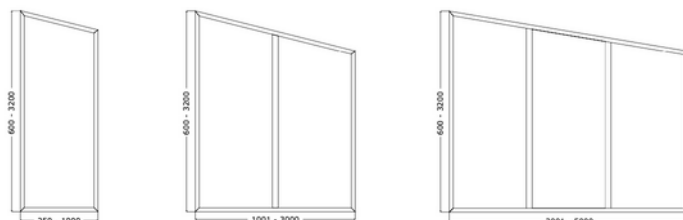

### Producteigenschappen

**Geschikt voor:** Iseo V905, Ledro V908, Garda V910, Como V916, V918 Purbeck, Riva V920

**Materiaal:** Aluminium en polycarbonaat/glas

**Maximale breedte:** 500 cm\*

**Maximale hoogte:** 320 cm\*

**Polycarbonaat:** helder of opaal (1,6 cm)

**Glas:** 44.2 gelaagd veiligheidsglas (helder of opaal)

**Systeemkleuren:** antraciet (structuurlak), wit\*\*

\*Afwijkende maten zijn op aanvraag

\*\*Elke gewenste RAL-kleur tegen meerprijs

### Afmetingen

Polycarbonaat- of glasafdichting V785 - Serena schuin

Model

Type

Max. breedte (mm)

Max. hoogte (mm)

Vulling

Vergrendeling